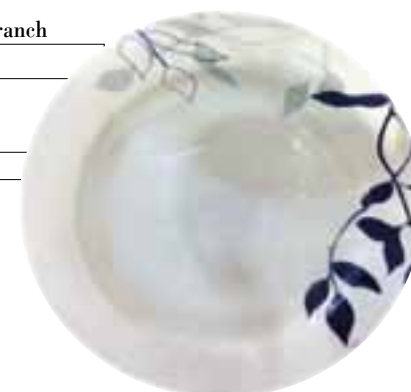

Anzichè 4,40 €

3,52 €

SCONTO
20%

SERVIZIO 18 PEZZI
TAVOLA
tondo • decoro blue branch

Anzichè 18,70 €

14,96 €

SCONTO
20%

CONFEZIONE 6
BICCHIERI BOMBATI
colori assortiti