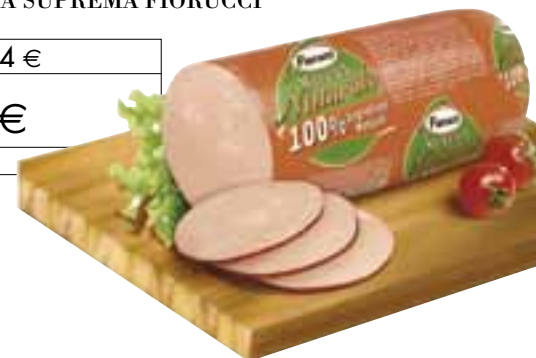

SCONTO
28%

CUBETTI DI GUANCIALE
BERETTA

100 g
Anzichè 1,98 €
1,18 €
11,80 € il kg

SCONTO
40%

MORTADELLA SUPREMA FIORUCCI
naturale • 300 g

Anzichè 2,24 €
1,68 €
5,60 € il kg

SCONTO
25%

SALAME NORCINETTO
FIORUCCI

D.O.P. • 220 g circa • il kg
Anzichè 18,90 €
12,90 €

SCONTO
30%
ALLA CASSA

SALAME CASTELLUCCIO DI BROLO
trancio • sottovuoto

180 g circa • il kg
Anzichè 14,70 €
10,29 €

SCONTO
30%
ALLA CASSA

BASTONCINI DI MARE
CORAYA